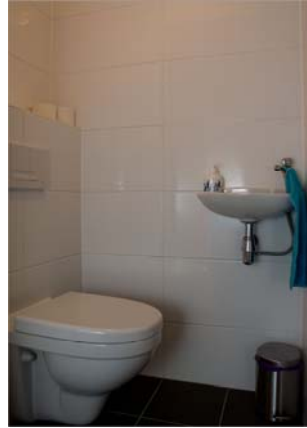

Overnachten & Verblijf

In Centrum Pacha Mama zijn er verschillende mogelijkheden om te overnachten. We hebben diverse 1-, 2- en 3 persoonskamers en een 5-p appartement.

Er zijn 24 kamers waarvan:

16 één persoonskamer

6 kamers met 2 één persoonbed

2 kamers met 3 éénpersoonsbed.

In totaal zijn er zo ca 40 slaappleatsen.

De slaapkamers zijn eenvoudig ingericht met een kledingkast, wandtafel, stoel, bed, bedtafel met lamp. In de ramen zitten horren en zijn voorzien van brandvertragende verduisteringsgordijnen.

Op de bedden liggen hypo allergenen kussens en binnenvering matrassen.

Het bed is voorzien van een matras met beschermingshoes en molton laken, dekbed en kussen met beschermingshoes.

Het is niet toegestaan zonder bedlinnen te slapen. Er kan linnengoed gehuurd worden.

Op de gangen zijn, gescheiden van elkaar, 11 toiletten en 11 douches met wastafel.

Er is in overleg ook een veldje voor overnachting in eigen tent, caravan of camper.

zie hier voor info en foto's m.b.t. overnachten:

<http://spiritueelcentrumpachamama.nl/accommodatie/gasten/>