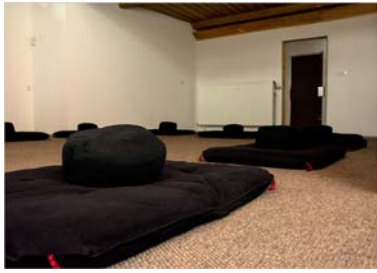

Kolibrie

Kolibrie is een zeer toegankelijk ruimte voor kleine groepen. De vier windrichtingen van de Q´eros traditie zijn hier sterk aanwezig waardoor er ondersteuning is in energie vanuit het Inca Sjamanisme.

Daarom ideaal voor cursussen gericht op spiritualiteit en energetisch werk.

- ca. 52 m²
- ca. 7 x 7,5 meter
- max. 40 personen in theateropstelling
- ca. 15 yogamatten
- klik [hier](#) voor meer info en foto's:

<http://spiritueelcentrumpachamama.nl/accommodatie/aanbieders/kolibrie/>

N.B. Bovengenoemde ruimte is op de 1e etage.

Er is *geen* rolstoellift aanwezig.

Tarieven 2018 (*onder voorbehoud tariefwijzigingen per 1 jan*)

Dagdeel: 70,-

Dag (2 dagdelen): € 120

Dag (3 dagdelen): € 150

Gebruik keuken voor lunch/potluck in combi met Kolibri: € 25